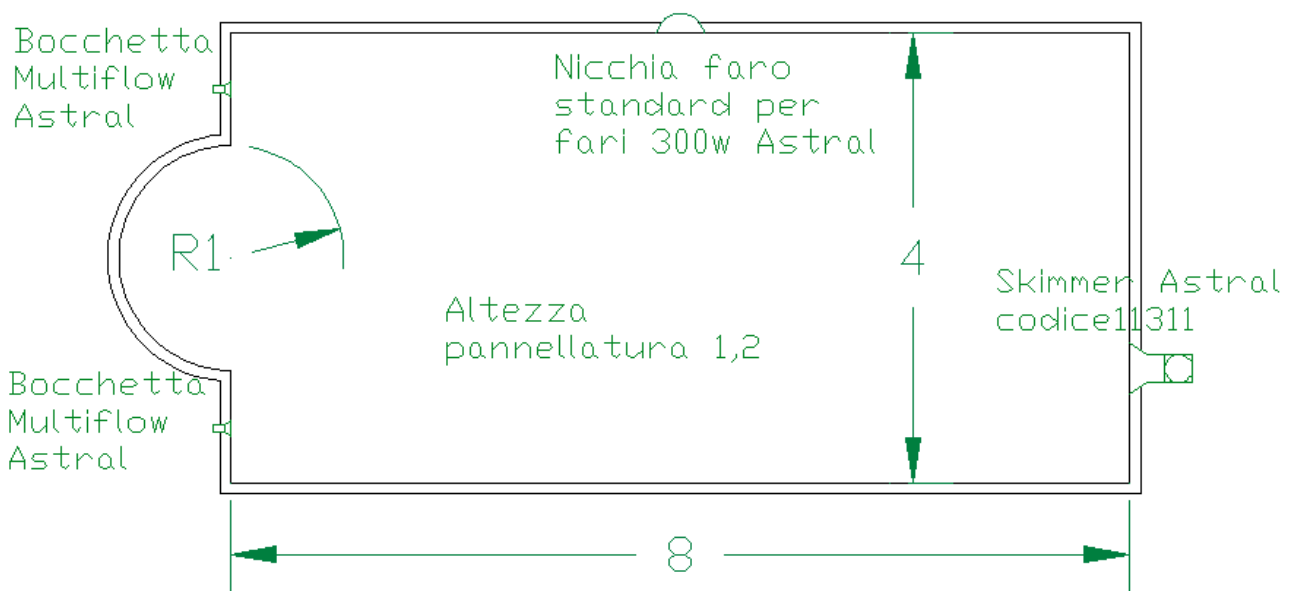

Caratteristiche principali piscina:

- Dimensioni vasca:** come da disegno
- Perimetro totale:** 25,14 m (22 m dritto - 3,14m curvo)
- Superficie specchio d'acqua:** 33,57 m²
- Superficie totale pareti, fondo:** 67,00 circa
- Cubatura acqua:** 39,00 m³ circa

Vista da alto posizione accessori

Notiamo in questo disegno, la piscina vista dall'alto con i relativi accessori. Lo skimmer su un lato nel lato corto, le due bocchette di mandata di fronte allo skimmer e la nicchia fari al centro di uno dei due lati lunghi.