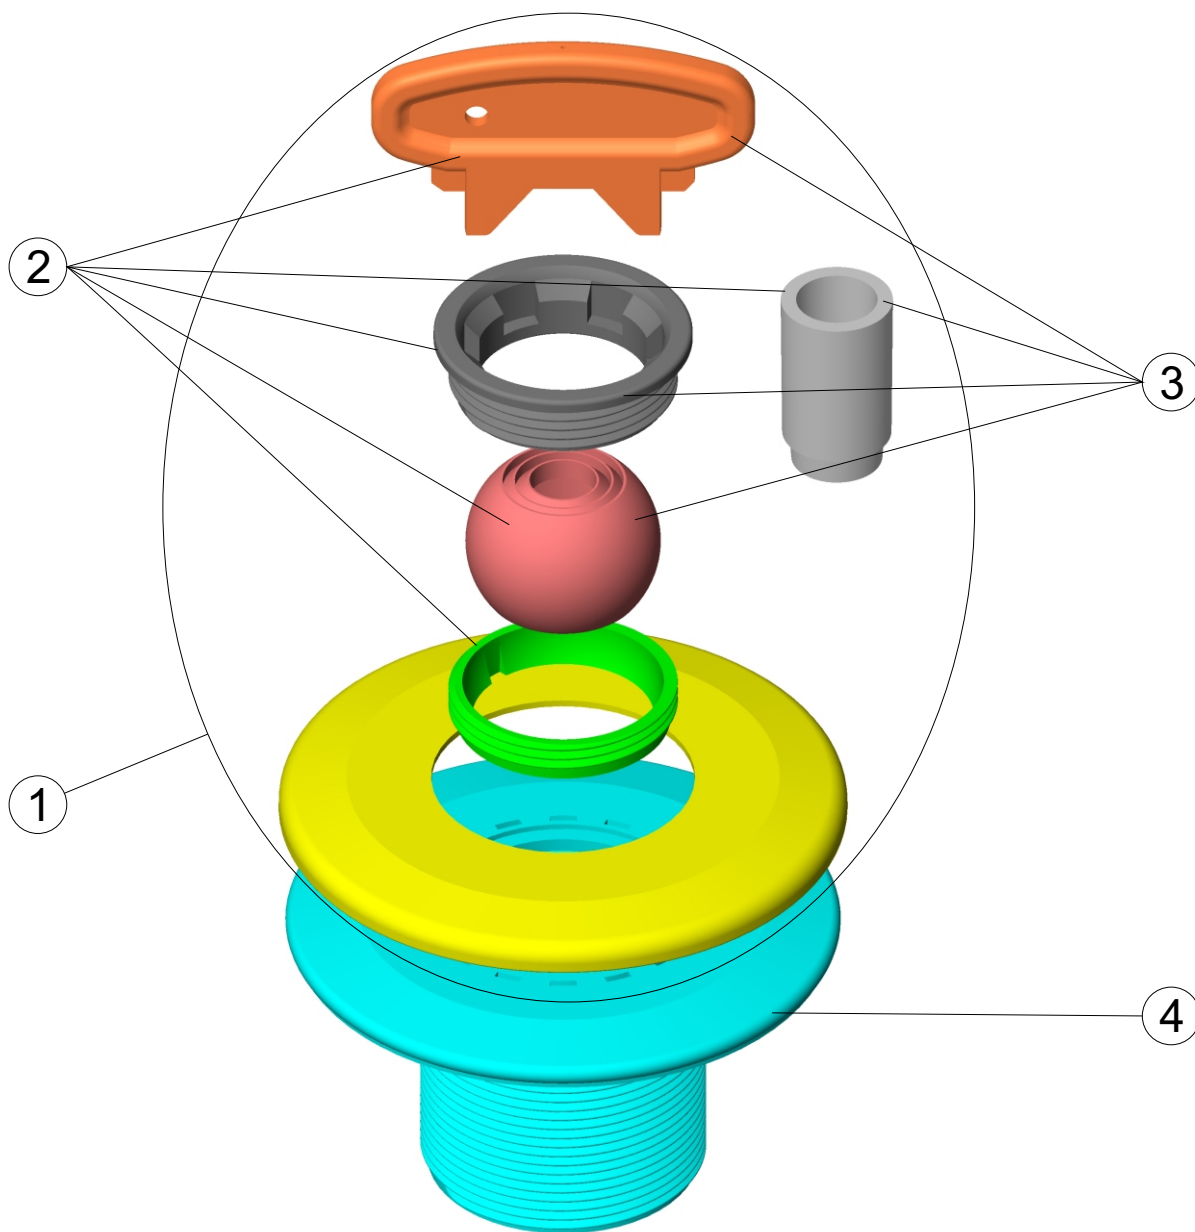

CODIGO : 00295

DESCRIPCION : BOQUILLA IMPULSION PISCINA HORMIGON

Pos.	CODIGO	DENOMINACION	Pos.	CODIGO	DENOMINACION
1	4402040301	BOLA MULTIFLOW COMPLETA	3	4402043701	BOLA + TUERCA
2	4411030311	BOLA MULTIFLOW	4	00294R0001	BASE BOQUILLA ROSCADA

ENGLISH

POS.	CODE	DESCRIPTION	POS.	CODE	DESCRIPTION
1	4402040301	MULTIFLOW EYEBALL ASSEMBLY	3	4402043701	BALL + NUT
2	4411030311	MULTIFLOW BALL, UNIVER. SKIMMER	4	00294R0001	INLET BASE

FRANÇAIS

POS.	CODE	DESCRIPTION	POS.	CODE	DESCRIPTION
1	4402040301	ENSEMBLE ROTULE MULTIFLOW COMPLET	3	4402043701	SPHERE + ECROU
2	4411030311	ROTULE MULTIFLOW SKIMMER MONOBLOC	4	00294R0001	CORPS DE LA BUSE

ITALIANO

POS.	CODE	DESCRIPTION	POS.	CODE	DESCRIPTION
1	4402040301	SFERA MULTIFLOW COMPLETA	3	4402043701	SFERA + DADO
2	4411030311	SFERA MULTI-FLOW SKIMMER	4	00294R0001	BASE BOCCHETTA

DEUTSCH

POS.	CODE	DESCRIPTION	POS.	CODE	DESCRIPTION
1	4402040301	MULTIFLOWKUGELSATZ KOMPLETT	3	4402043701	KUGEL + MUTTER
2	4411030311	MULTIFLOWKUGEL SKIMMER	4	00294R0001	GRUNDELEMENT DUSE

PORTUGUÊS

POS.	CODE	DESCRIPTION	POS.	CODE	DESCRIPTION
1	4402040301	BOLA MULTIFLOW COMPLETA	3	4402043701	BOLA + PORCA
2	4411030311	BOLA MULTIFLOW SKIMMER MOCHILA	4	00294R0001	BASE BOCA