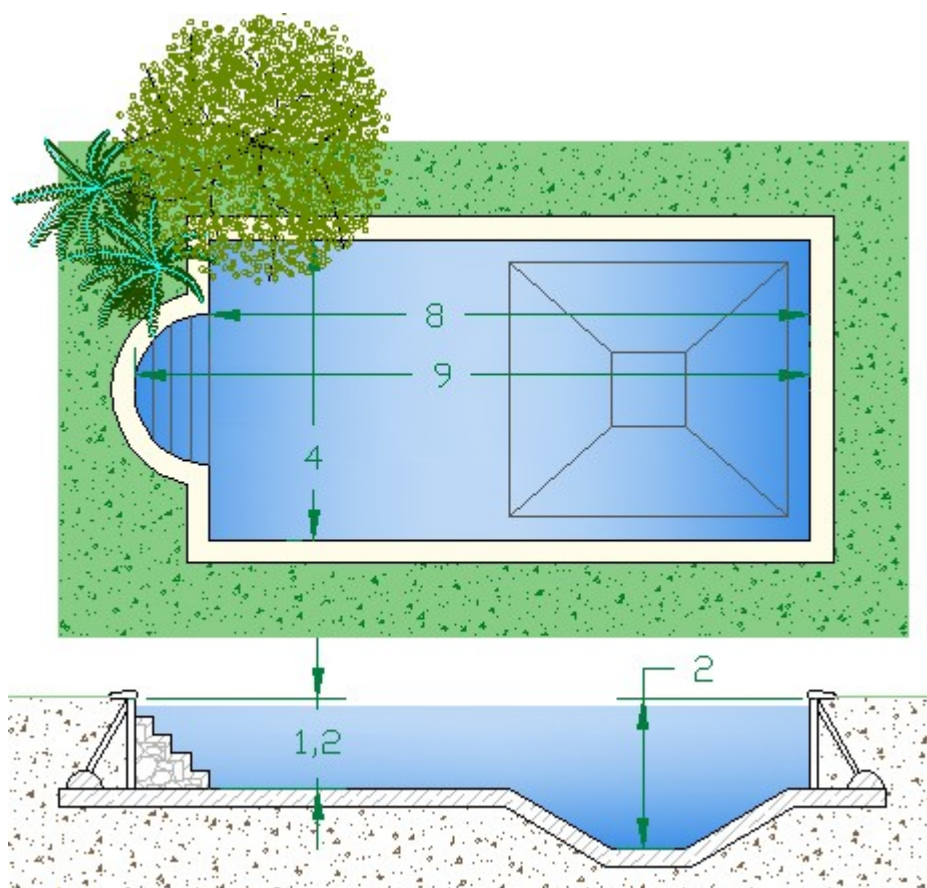

Caratteristiche principali piscina:

- Dimensioni vasca:** come da disegno
- Perimetro totale:** 25,14 m (22 m dritto - 3,14m curvo)
- Superficie specchio d'acqua:** 33,57 m²
- Superficie totale pareti, fondo:** 67,00 circa
- Cubatura acqua:** 39,00 m³ circa

Vista da alto posizione accessori

Notiamo in questo disegno, la piscina vista dall'alto con i relativi accessori. Lo skimmer su un lato nel lato corto, le due bocchette di mandata di fronte allo skimmer e la nicchia fari al centro di uno dei due lati lunghi.

Quote altezza accessori

In questo disegno vediamo le altezze dal bordo superiore dei vari accessori. Queste altezze sono standard e vanno bene per qualsiasi piscine con qualsiasi altezza.