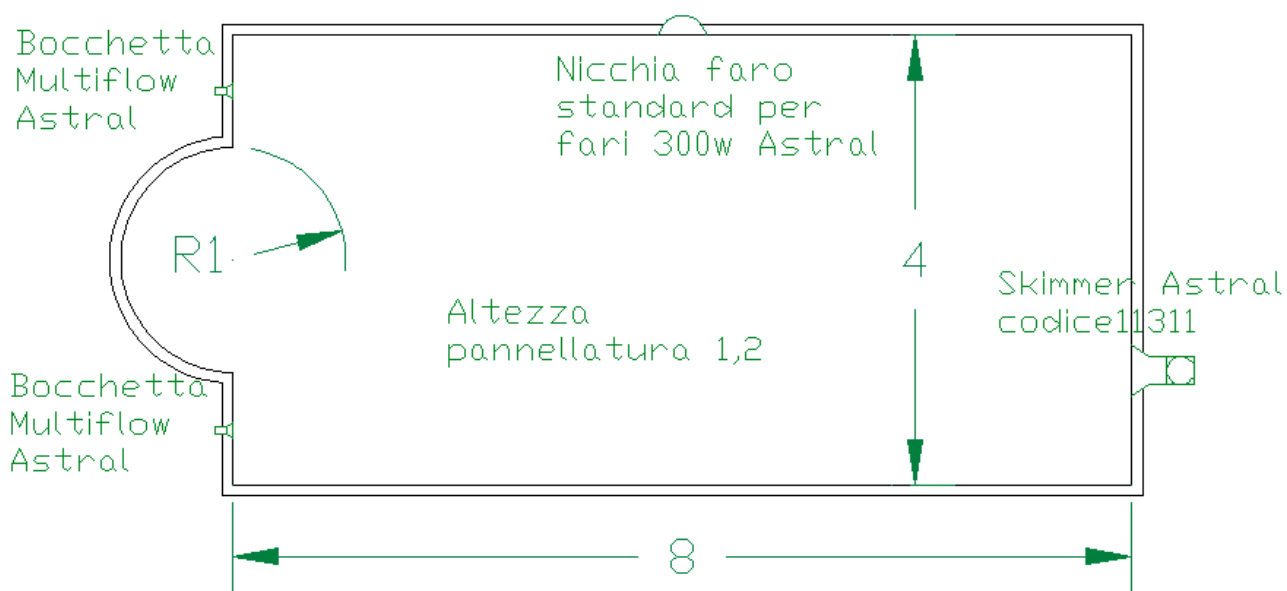

Caratteristiche principali piscina:

- Dimensioni vasca:** come da disegno
- Perimetro totale:** 25,14 m (22 m dritto - 3,14m curvo)
- Superficie specchio d'acqua:** 33,57 m²
- Superficie totale pareti, fondo:** 67,00 circa
- Cubatura acqua:** 39,00 m³ circa

Vista da alto posizione accessori

Notiamo in questo disegno, la piscina vista dall'alto con i relativi accessori. Lo skimmer su un lato nel lato corto, le due bocchette di mandata di fronte allo skimmer e la nicchia fari al centro di uno dei due lati lunghi.