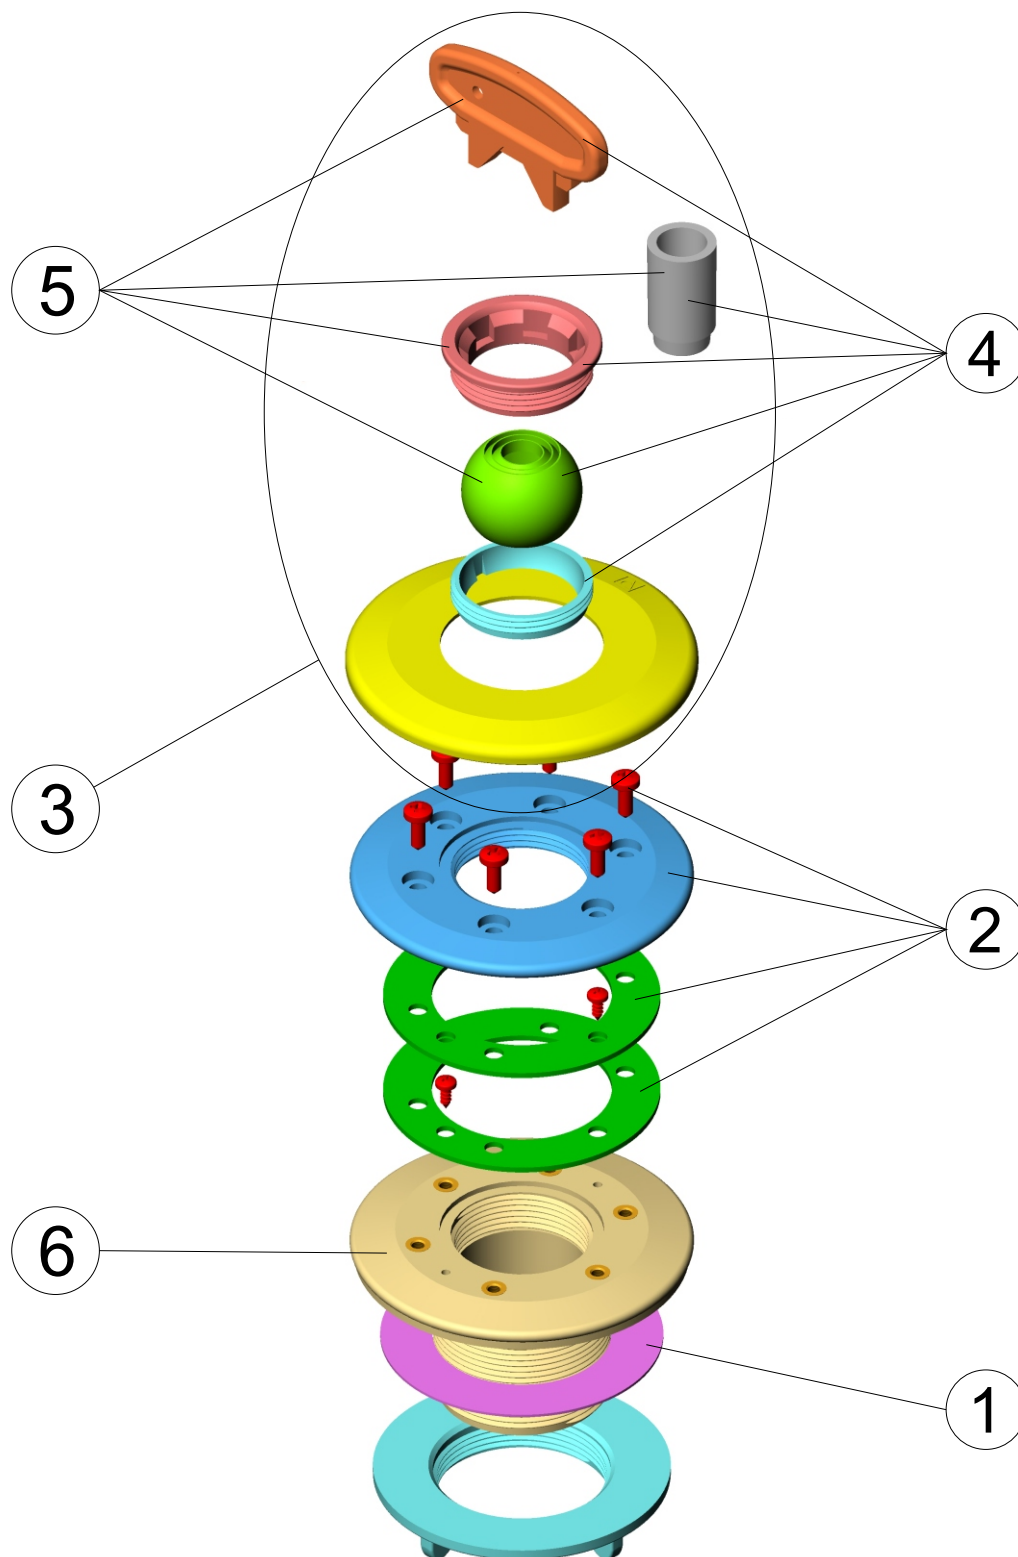

CODIGO : 00330

DESCRIPCION : BOQUILLA IMPULSION MULTIFLOW PISC. PREF. LINER

POS.	CODIGO	DENOMINACION	POS.	CODIGO	DENOMINACION
1	4402041701	TUERCA FIJACION CON JUNTA	4	4411030311	BOLA MULTIFLOW
2	4402041702	ARO Y JUNTA PISCINA PREFABRICADA	5	4402043701	BOLA + TUERCA
3	4402040301	BOLA MULTIFLOW COMPLETA	6	00329R0100	BASE BOQUILLA ROSCAR 2"

ENGLISH

POS.	CODE	DESCRIPTION	POS.	CODE	DESCRIPTION
1	4402041701	FIXING NUT AND GASKET	4	4411030311	MULTIFLOW BALL, UNIVER. SKIMMER
2	4402041702	RING AND GASKET FOR LINER POOLS	5	4402043701	BALL + NUT
3	4402040301	MULTIFLOW EYEBALL ASSEMBLY	6	00329R0100	INLET BASE

FRANÇAIS

POS.	CODE	DESCRIPTION	POS.	CODE	DESCRIPTION
1	4402041701	ECROU DE FIXATION AVEC JOINT	4	4411030311	ROTULE MULTIFLOW SKIMMER MONOBLOC
2	4402041702	JOINT ET BRIDE POUR LINER	5	4402043701	SPHERE + ECROU
3	4402040301	ENSEMBLE ROTULE MULTIFLOW COMPLET	6	00329R0100	CORPS DE LA BUSE

DEUTSCH

POS.	CODE	DESCRIPTION	POS.	CODE	DESCRIPTION
1	4402041701	KONTERMUTTER 2" MIT DICHTUNG	4	4411030311	MULTIFLOWKUGEL SKIMMER
2	4402041702	FLANSCHSATZ ED MULTIFLOW	5	4402043701	KUGEL + MUTTER
3	4402040301	MULTIFLOWKUGELSATZ KOMPLETT	6	00329R0100	GRUNDELEMENT DÜSE