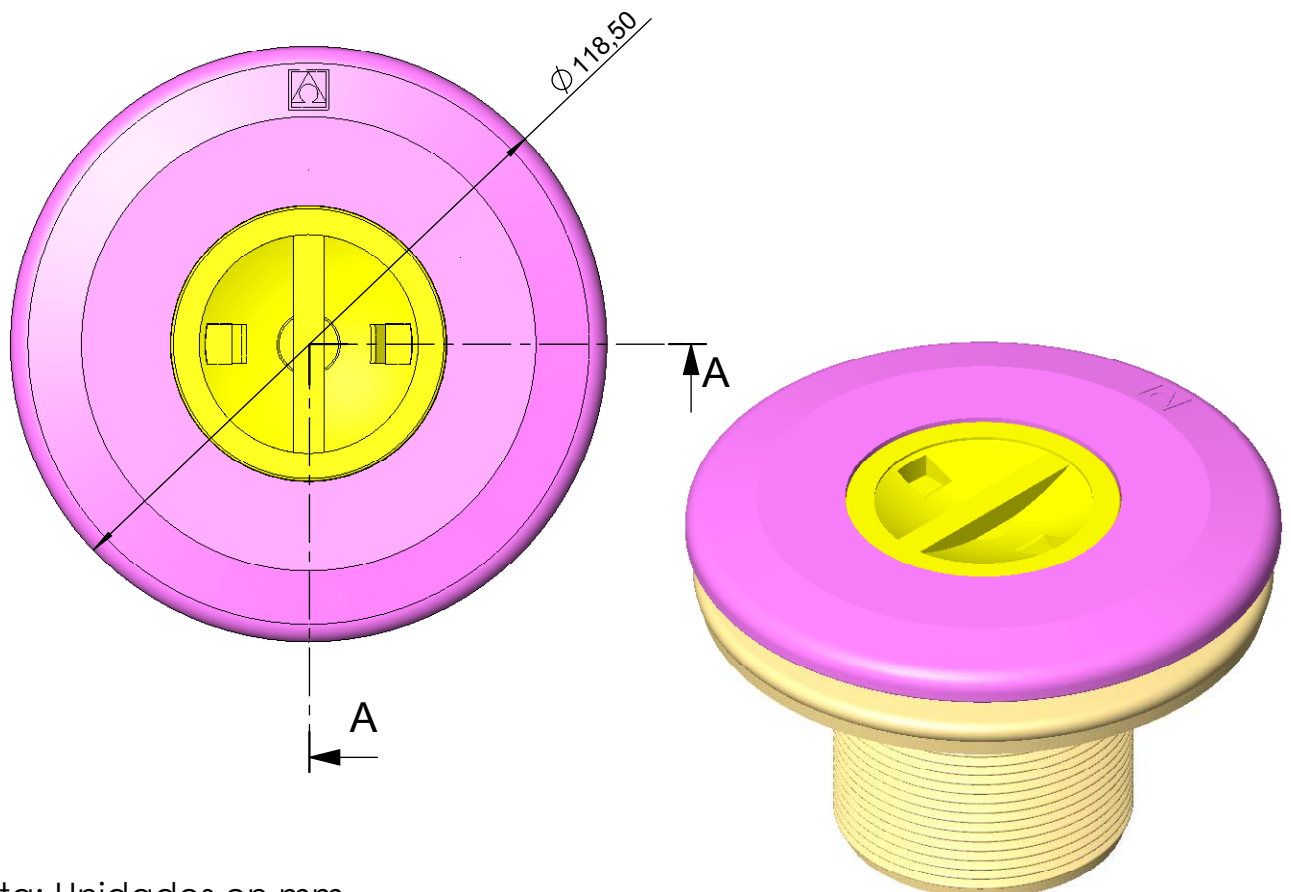

CÓDIGO / CODE:

17382

DESCRIPCIÓN:

BOQUILLA DE ASPIRACIÓN PARA PISC. LINER

DESCRIPTION:

SUCTION INLET

Nota: Unidades en mm
Note: Units in mm